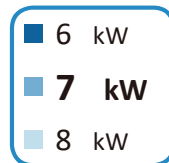

ENERG Y IJA
енергия · ενέργεια IE IA

Midea

MHA-V8W/D2N8-B
HBT-A100/190CDS90GN8-B

A++

A+

2019

811/2013