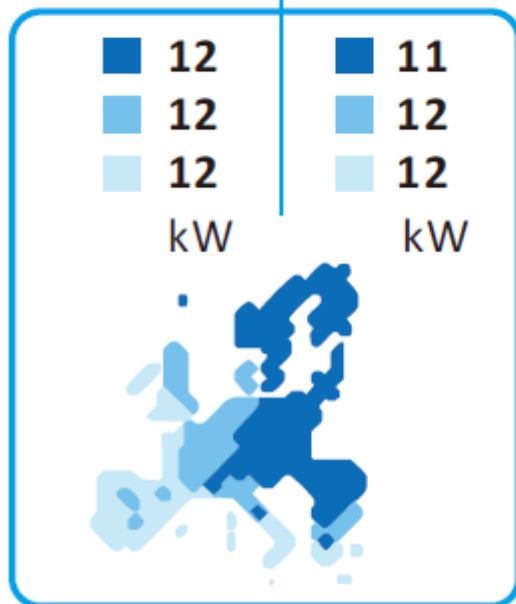

ENERG
енергия · ενεργεια

Y IJA
IE IA

Model
GRS-CQ12Pd/NhG3-M

GREE ELECTRIC APPLIANCES, INC. OF ZHUHAI

55°C

35°C

A++

A+++