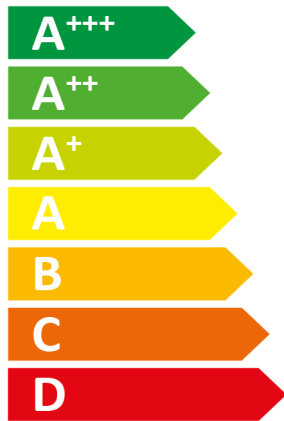

ENERG Y IJA
 енергия · ενεργεια IE IA

DAIKIN ETBX12EF6V / EPRA12EAV3

55°C

35°C

A++

A+++

44 dB

53 dB