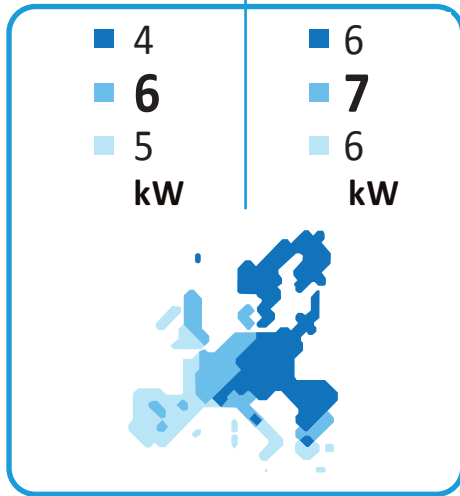

4
6
5
kW

6
7
6
kW

2019

811/2013