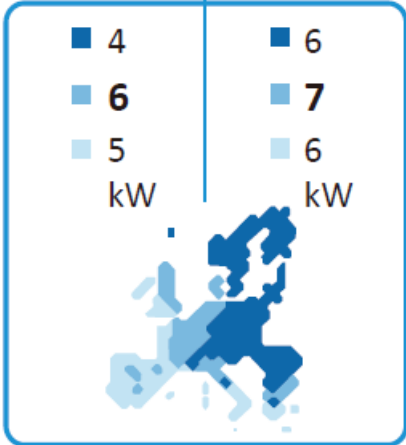

**ENERG**  
енергия · ενεργεια

Y IJA  
IE IA

Midea

MHA-V6W/D2N8-B  
HB-A60/CD30GN8-B

55°C

35°C

A++

A+++