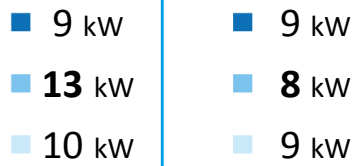

ENERG Y IJA
 енергия · ενεργεια IE IA

DAIKIN ELBH12EF9W / ERRA10EAW1

55°C

35°C

A++

A+++

44 dB

56 dB