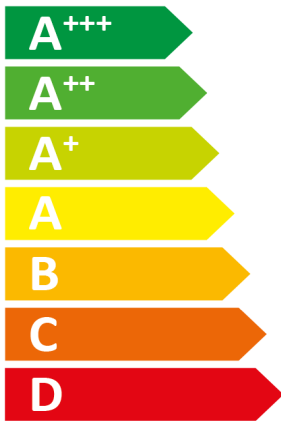

ENERG Y IJA
 енергия · ενεργεια IE IA

DAIKIN ELBH12EF9W / ERRA10EAW1

55°C

35°C

A++

A+++

44 dB

56 dB