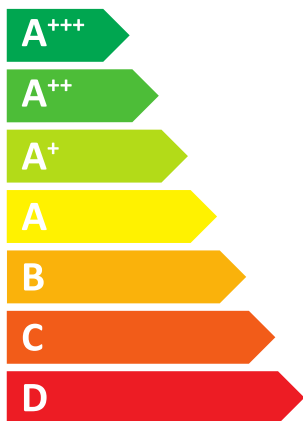

## Buderus

Logatherm  
WLW186i-12 AR E  
7738602584

55°C

35°C

A++

A+++

**31** dB

**45** dB