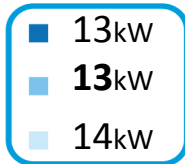

**ENERG** Y IJA  
енергия · ενέργεια IE IA

**DAIKIN** ETVX16S23EJ9W7 / EPRA14DAV37

**A++**

**A**

2019

811/2013