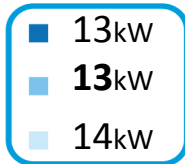

ENERG Y IJA
енергия · ενεργεια IE IA

DAIKIN ETVH16S18EJ9W7 / EPRA18DAV37

A++

A

2019

811/2013