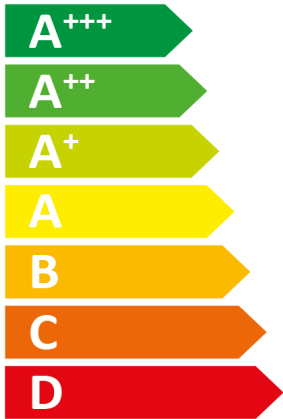

ENERG Y IJA
енергия · ενέργεια IE IA

DAIKIN EBLA06E2V3

55°C

35°C

A++

A+++

0 dB

60 dB