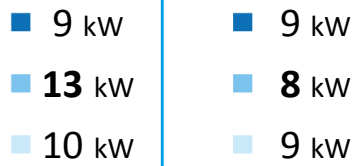

ENERG Y IJA
 енергия · ενεργεια IE IA

DAIKIN ELBX12EF6V / ERRA10EAV3

55°C

35°C

A++

A+++

44 dB

56 dB