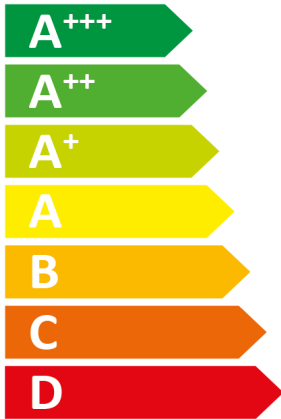

ENERG Y IJA
 енергия · ενεργεια IE IA

DAIKIN ELBX12EF6V / ERRA10EAV3

55°C

35°C

A++

A+++

44 dB

56 dB