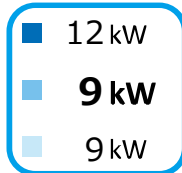

**ENERG**  
енергия · ενέργεια

Y IJA  
IE IA

**FUJITSU**

WOYK112LCTA / WGYK160DG9

**A+**

**A**

2019

811/2013