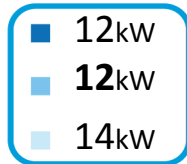

ENERG Y IJA
енергия · ενεργεια IE IA

DAIKIN EBVX16S23DJ9W / ERLA16DAV37

A++

A

2019

811/2013