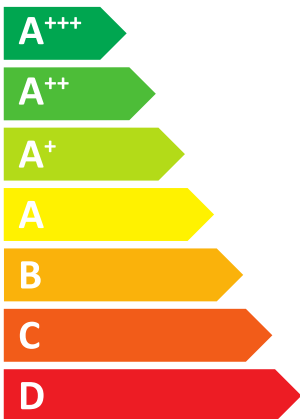

ENERG

енергия · ενεργεια

BOSCH

Compress 7000i AW
CS7000i AW 17 ORB-T
8734100552

55°C

35°C

41 dB

53 dB

ENERG
енергия · ενέργεια

8734100552

Compress 7000i AW

CS7000i AW 17 ORB-T

A⁺⁺

A⁺⁺⁺

A⁺⁺

A⁺⁺