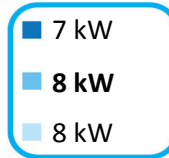

**ENERG**  
енергия · ενέργεια

Y IJA  
IE IA

**TOSHIBA**

HWT-801HW-E / HWT-1101F21ST6W-E

55°C

A<sup>++</sup>

A<sup>+</sup>

811/2013

**ENERG**  
енергия · ενέργεια

Y IJA  
IE IA

**TOSHIBA**

HWT-801HW-E / HWT-1101F21ST6W-E

35°C

A+++

A+

A+