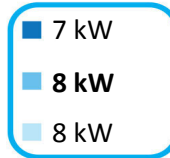

**ENERG**  
енергия · ενέργεια

Y IJA  
IE IA

**TOSHIBA**

HWT-801HW-E / HWT-1101F21ST6W-E

55°C

A<sup>++</sup>

A<sup>+</sup>

811/2013

**ENERG**  
енергия · ενέργεια

Y IJA  
IE IA

**TOSHIBA**

HWT-801HW-E / HWT-1101F21ST6W-E

35°C

A+++

A+

A+