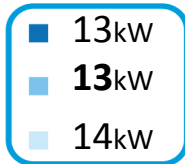

ENERG Y IJA
 енергия · ενεργεια IE IA

DAIKIN ETVZ16S23EJ6V7 / EPRA14DAV37

A++

A

2019

811/2013