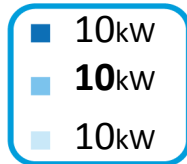

ENERG Y IJA
енергия · ενεργεια IE IA

DAIKIN EBVX11S23DJ9W / ERLA11DAW1

A++

A

2019

811/2013