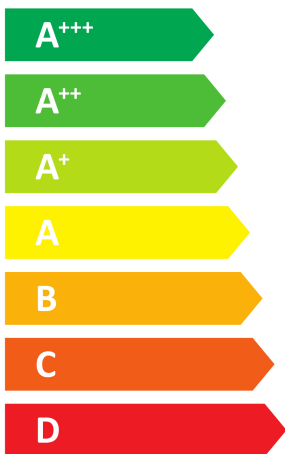

### AIWA-HPS14YOUT AIWA-HPS14YIN

55 °C

35 °C

**A++**

**A+++**

**43 dB**

**65 dB**

■ 11  
■ **12**  
■ 14  
kW