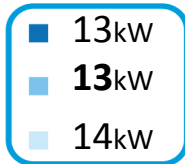

**ENERG** Y IJA  
енергия · ενέργεια IE IA

**DAIKIN** ETVZ16S23EA9W7 / EPRA18DAV37

**A++**

**A**

2019

811/2013