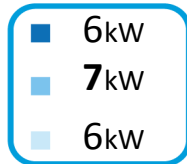

ENERG Y IJA
енергия · ενεργεια IE IA

DAIKIN EHVN08S18EJ9W / ERGA06EAV3H

A++

A+

2019

811/2013