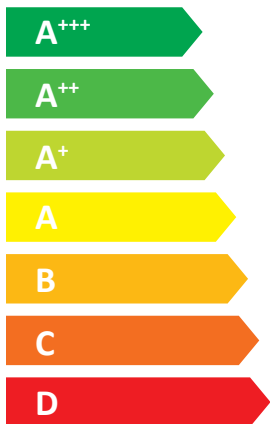

ENERG

енергия · ενεργεια

Unical®

HP_OWER ONE 180RK

55 °C

35 °C

A⁺⁺

A⁺⁺⁺

- dB

68 dB

- 17
- **14**
- 15

kW

- 18
- **15**
- 15

kW