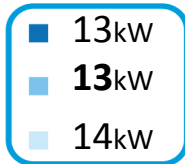

ENERG Y IJA
енергия · ενεργεια IE IA

DAIKIN ETVH16S18EJ6V7 / EPRA18DAV37

A++

A

2019

811/2013