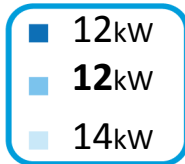

ENERG Y IJA
енергия · ενεργεια IE IA

DAIKIN EBVH16S23DJ9W / ERLA16D2V37

A++

A

2019

811/2013