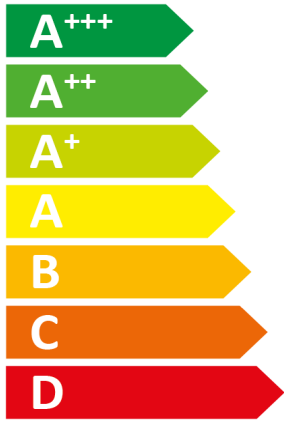

ENERG Y IJA
 енергия · ενεργεια IE IA

DAIKIN EBBH16DF6V / ERLA14D2W1

55°C

35°C

A++

A+++

44 dB

62 dB