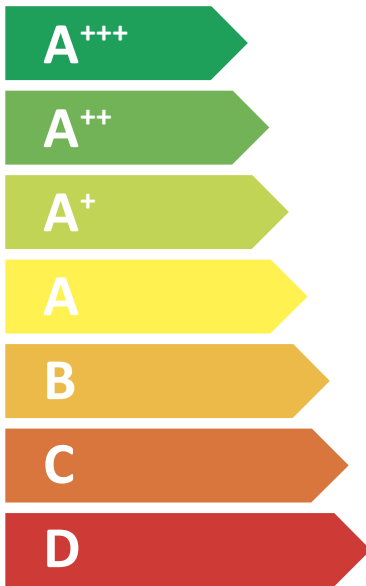

ENERG
енергия · ενεργεια

SAMSUNG AE060RXEDEG / AE090RNYDEG

55 °C

35 °C

A++

A+++

40 dB

60 dB

■ 5

■ 6

■ 6

kW

■ 5

■ 6

■ 6

kW