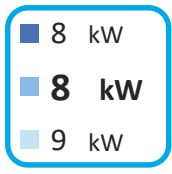

ENERG Y IJA
енергия · ενέργεια IE IA

SAMSUNG AE080CXYDEK / AE200DNWMPK

A⁺⁺

A⁺

2019

811/2013