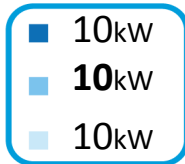

ENERG Y IJA
 енергия · ενεργεια IE IA

DAIKIN EBVZ16S23DJ6V / ERLA11DAW1

A++

A

2019

811/2013