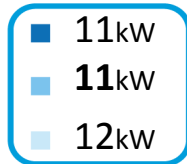

ENERG Y IJA
енергия · ενεργεια IE IA

DAIKIN EBVX16S23DJ6V / ERLA14DAW1

A++

A

2019

811/2013