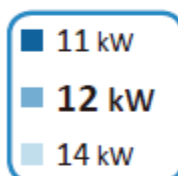

ENERG
енергия · ενέργεια

Midea

MHA-V14W/D2RN8-B
HBT-A160/240CDS90GN8-B

A++

A+

2019

811/2013