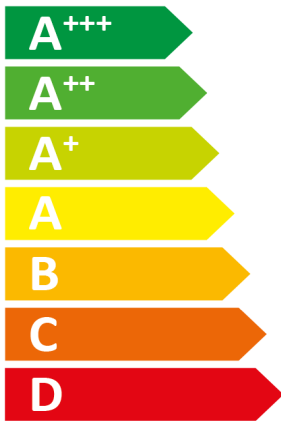

ENERG Y IJA
енергия · ενεργεια IE IA

DAIKIN EBBX11DF9W / ERLA11DAW1

55°C

35°C

A++

A+++

44 dB

62 dB