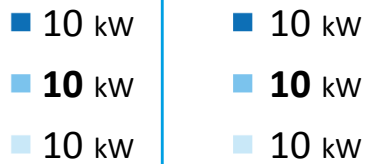

ENERG Y IJA
енергия · ενεργεια IE IA

DAIKIN EBBX11DF9W / ERLA11DAW1

55°C

35°C

A++

A+++

44 dB

62 dB