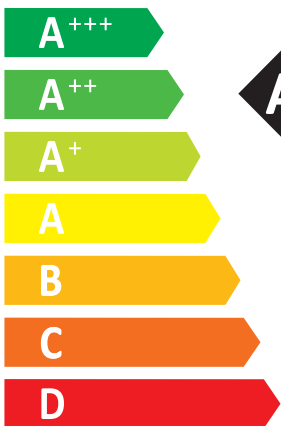

ENERG

енергия · ενεργεια

ROTENSO[®]
Live better

AQS100X1o R14

AQS100X13i R14

55°C

35°C

37dB