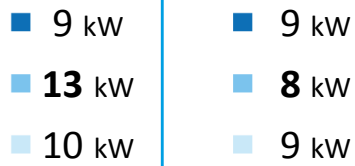

ENERG Y IJA
 енергия · ενεργεια IE IA

DAIKIN ELBX12EF9W / ERRA08EAV3

55°C

35°C

A++

A+++

44 dB

56 dB