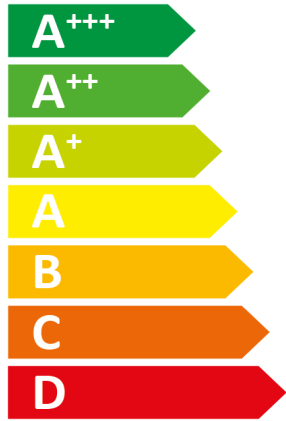

ENERG Y IJA
 енергия · ενεργεια IE IA

DAIKIN ELBX12EF9W / ERRA08EAV3

55°C

35°C

A++

A+++

44 dB

56 dB