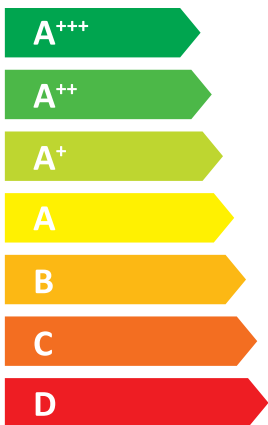

# Haier

AW062SSCHA/HU062WAMNA

55°C

35°C

**42** dB

**61** dB

■ 6.50  
■ 6.00  
■ 4.00  
kW

■ 7.00  
■ 6.00  
■ 5.00  
kW