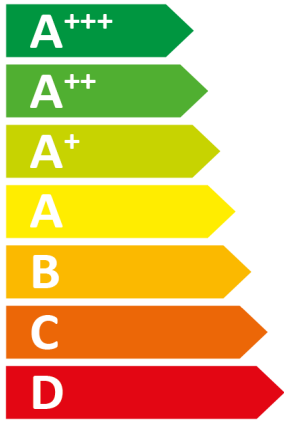

ENERG Y IJA
 енергия · ενέργεια IE IA

DAIKIN EBBX16DF6V / ERLA16D2W17

55°C

35°C

A++

A+++

44 dB

62 dB