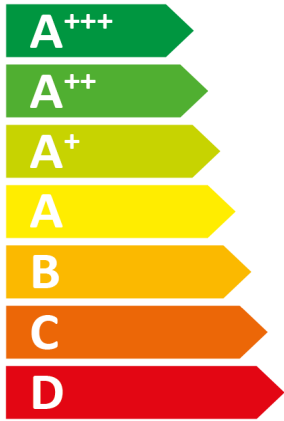

ENERG Y IJA
 енергия · ενεργεια IE IA

DAIKIN EBBX16DF9W / ERLA14DAW1

55°C

35°C

A++

A+++

44 dB

62 dB