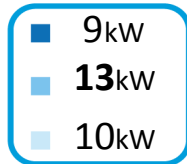

ENERG Y IJA
енергия · ενεργεια IE IA

DAIKIN ELVZ12S23EJ6V / ERRA08EAV3

A++

A+

2019

811/2013