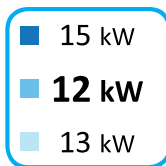

ENERG
енергия · ενεργεια

LG HU163MRB_{U30} / HN1616Y_{NB1}

A⁺⁺

A⁺

2019

811/2013

MEZ66967518 (REV00)