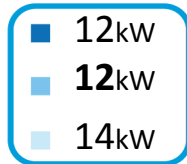

ENERG Y IJA
 енергия · ενεργεια IE IA

DAIKIN EBVX16S18DJ9W / ERLA16DAV37

A++

A+

2019

811/2013