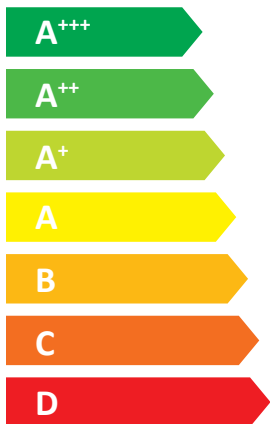

# ENERG

енергия · ενεργεια

POWER WORLD

PW040-DKZLRS-B

55 °C

35 °C

**A<sup>++</sup>**

**A<sup>+++</sup>**

**00** dB

**64** dB

■ 06  
■ **08**  
■ 09  
kW

■ 09  
■ **11**  
■ 12  
kW