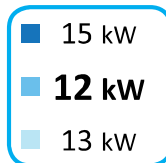

**ENERG** Y IJA  
енергия · ενεργεια IE IA

**LG** HU161MRB<sub>U30</sub> / HN1616Y<sub>NB1</sub>

**A++**

**A+**

2019

811/2013

MEZ66967521 (REV00)