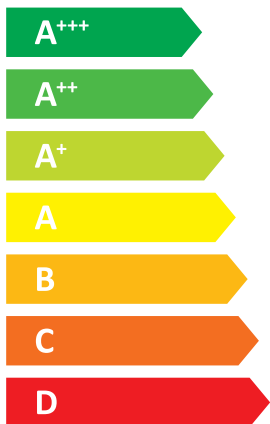

ENERG

енергия · ενεργεια

Templari S.p.A.

KITA XS 7,5 1PH

55 °C

35 °C

- dB

53 dB