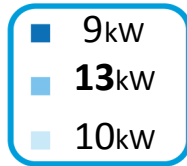

ENERG Y IJA
енергия · ενέργεια IE IA

DAIKIN ELVX12S18EJ9W / ERRA10EAV3

A++

A+

2019

811/2013