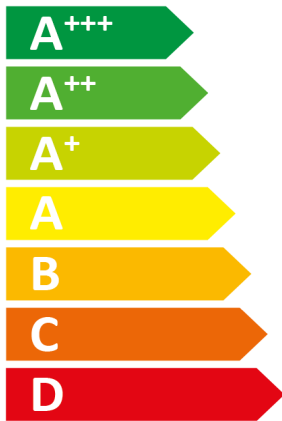

ENERG Y IJA
 енергия · ενεργεια IE IA

DAIKIN ΕΗΒΗ08ΕΑ9W / ERGA08ΕΑV3H7

55°C

35°C

A++

A+++

42 dB

62 dB