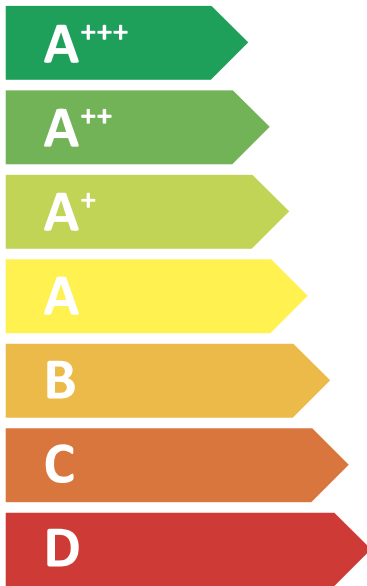

ENERG
енергия · ενεργεια

SAMSUNG AE080RXYDGG

55 °C

35 °C

A⁺⁺

A⁺⁺⁺

63 dB

■ 7
■ 8
■ 8
kW

■ 7
■ 8
■ 8
kW

ENERG

енергия · ενεργεια

SAMSUNG

AE080RXYDGG / MIM-E03CN

+		<input type="checkbox"/>
+		<input type="checkbox"/>
+		<input checked="" type="checkbox"/>
+		<input type="checkbox"/>