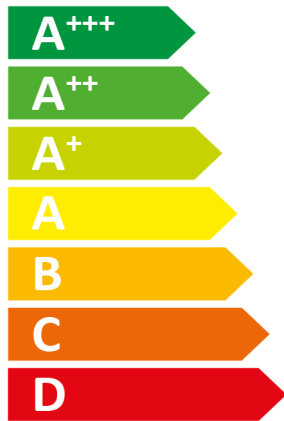

ENERG Y IJA
 енергия · ενεργεια IE IA

DAIKIN ΕΗΒΗ08ΕΑ6V / ERGA08ΕΑV3Η7

55°C

35°C

A++

A+++

42 dB

62 dB