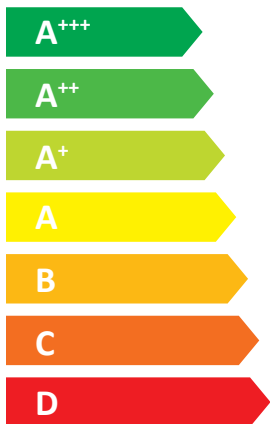

## Unical®

HP\_OWER ONE 70RK

55 °C

35 °C

**A<sup>++</sup>**

**A<sup>+++</sup>**

- dB

**64** dB