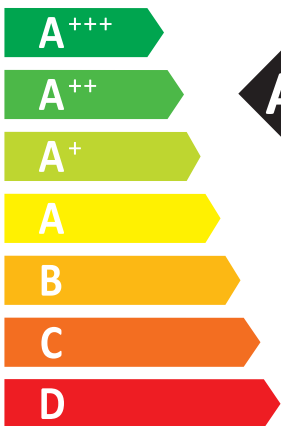

ENERG

енергия · ΕΝΕΡΓΕΙΑ

ROTENSO[®]
Live better

AQS140X3o R14

AQS160X13i R14

55°C

35°C

43dB