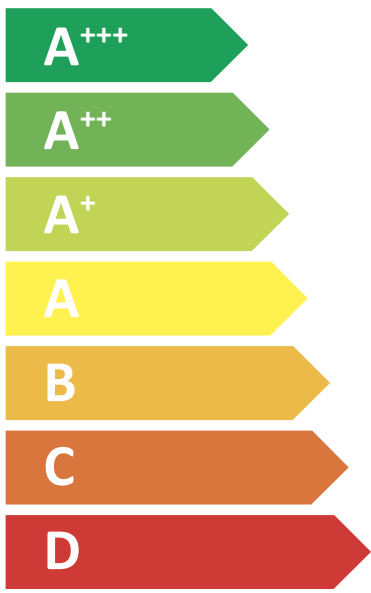

ENERG
енергия · ενεργεια

SAMSUNG AE140BXYDEG

55 °C

35 °C

A++

A+++

60 dB

■ 14
■ **14**
■ 14
kW

■ 14
■ **14**
■ 14
kW

ENERG

енергия · ενέργεια

SAMSUNG

AE140BXYDEG / MIM-E03EN

+ 

+ 

+ 