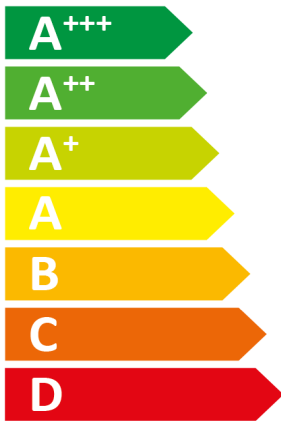

**ENERG** Y IJA  
 енергия · ενεργεια IE IA

**DAIKIN** ETBH16EF6V7 / EPRA16DAW17

55°C

35°C

A++

A+++

44 dB

54 dB