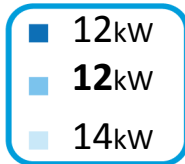

ENERG Y IJA
 енергия · ενεργεια IE IA

DAIKIN EBVH16S23DJ9W / ERLA16D2W17

A++

A

2019

811/2013